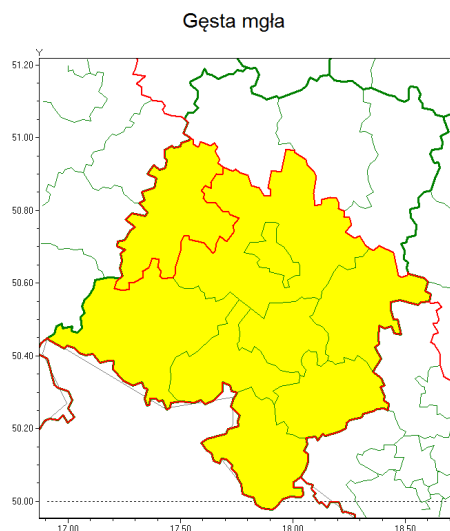

www: www.imgw.pl

Zasięg ostrzeżenia w województwie

Ostrzeżenie meteorologiczne Nr 75

Nazwa biura	IMGW-PIB Biuro Prognoz Meteorologicznych we Wrocławiu
Zjawisko/stopień zagrożenia	Gęsta mgła/ 1
Obszar	województwo opolskie powiat brzeski
Ważność	od godz. 19:00 dnia 09.11.2020 do godz. 08:00 dnia 10.11.2020
Przebieg	Prognozuje się gęste mgły w zasięgu których widzialność będzie ograniczona do 100 m.
Prawdopodobieństwo wystąpienia zjawiska(%)	80%
Uwagi	Brak.
Dyrektor synoptyk IMGW-PIB	Piotr Ojrzyski
Godzina i data wydania	godz. 13:12 dnia 09.11.2020
SMS	IMGW-PIB OSTRZEŻA: MGŁA/1 opolskie/brzeski od 19:00/09.11 do 08:00/10.11.2020 widzialność 100 m.